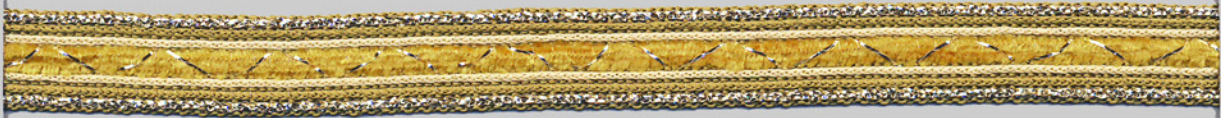

Häkelbesatz mit Lurexgimpe Nr. 25891  
Material: Polyamid/Viskose/Polyester  
Breite ca. 14 mm  
Waschbar bis 30° C

Art.

25891

Fb.

**2902**  
gelb /  
Lurex  
hellgold

**3811**  
rubinrot /  
Lurex silber

**5903**  
dunkelbraun /  
Lurex gold

**7911**  
marine /  
Lurex silber

**8811**  
silbergrau /  
Lurex silber

**9811**  
schwarz /  
Lurex silber