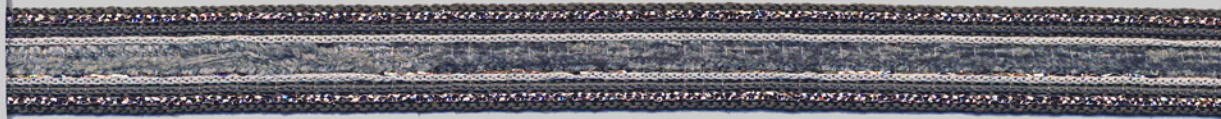

Häkelbesatz mit Lurexgimpe Nr. 25891  
Material: Polyamid/Viskose/Polyester  
Breite ca. 14 mm  
Waschbar bis 30° C

Art.

25891

Fb.

**2902**  
gelb /  
Lurex  
hellgold

**3811**  
rubinrot /  
Lurex silber

**5903**  
dunkelbraun /  
Lurex gold

**7911**  
marine /  
Lurex silber

**8811**  
silbergrau /  
Lurex silber

**9811**  
schwarz /  
Lurex silber